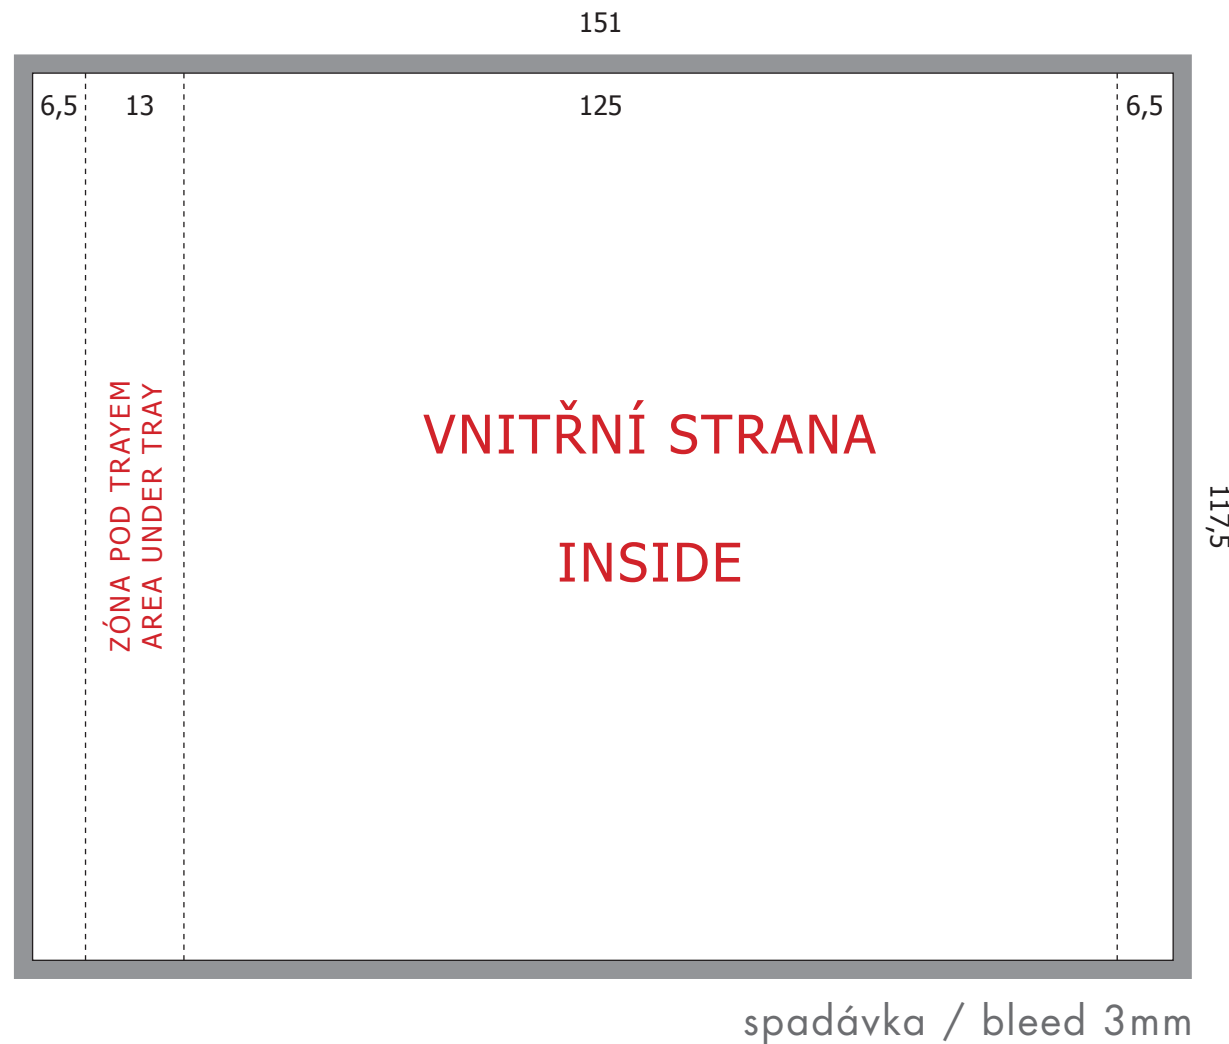

FERMATA, a.s.

CD & DVD & Blu-ray Disc & Tiskárna / Printing House

INLAY JEWEL

size is 1:1
nákres je 1:1

FERMATA, a.s., Zárubova 1678, 250 88 Čelákovice, CZECH REPUBLIC
Tel.: + 420 326 901 311, Fax: + 420 326 992 256, e-mail: cdf@fermata.cz, <http://www.fermata.cz>