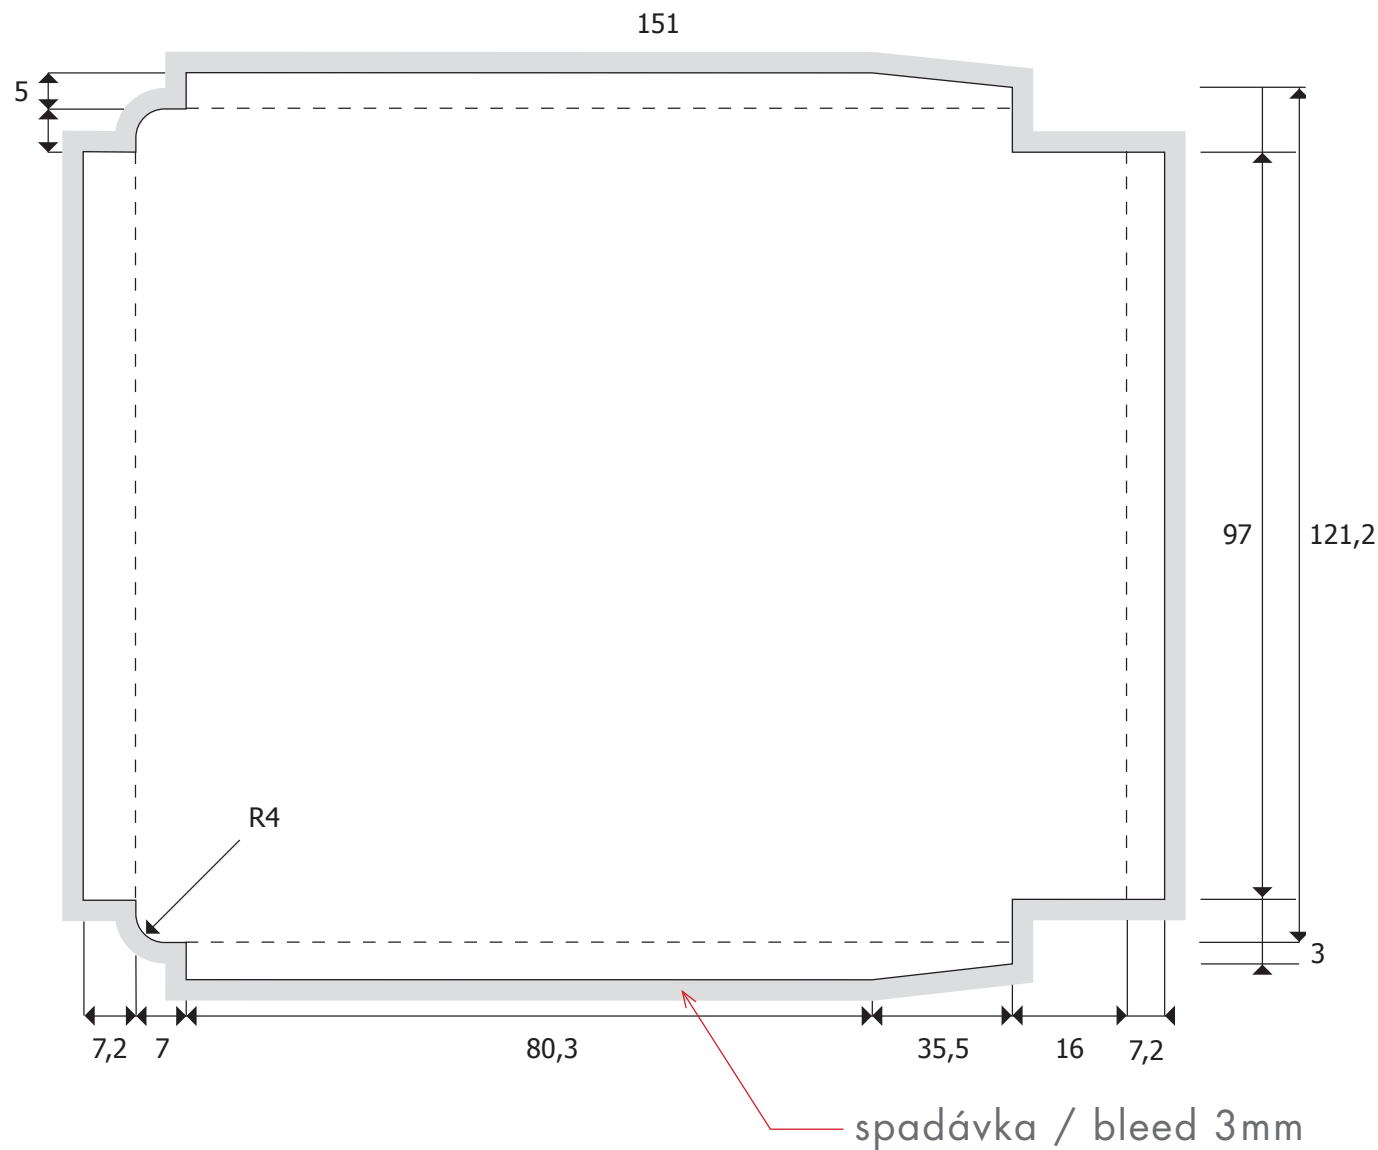

INLAY - Super Jewel NH Standard

FERMATA, a.s.

CD & DVD & Blu-ray Disc & Tiskárna / Printing House

size is not 1:1
nákres není 1:1

FERMATA, a.s., Zárubova 1678, 250 88 Čelákovice, CZECH REPUBLIC
Tel.: + 420 326 901 311, Fax: + 420 326 992 256, e-mail: cdf@fermata.cz, <http://www.fermata.cz>